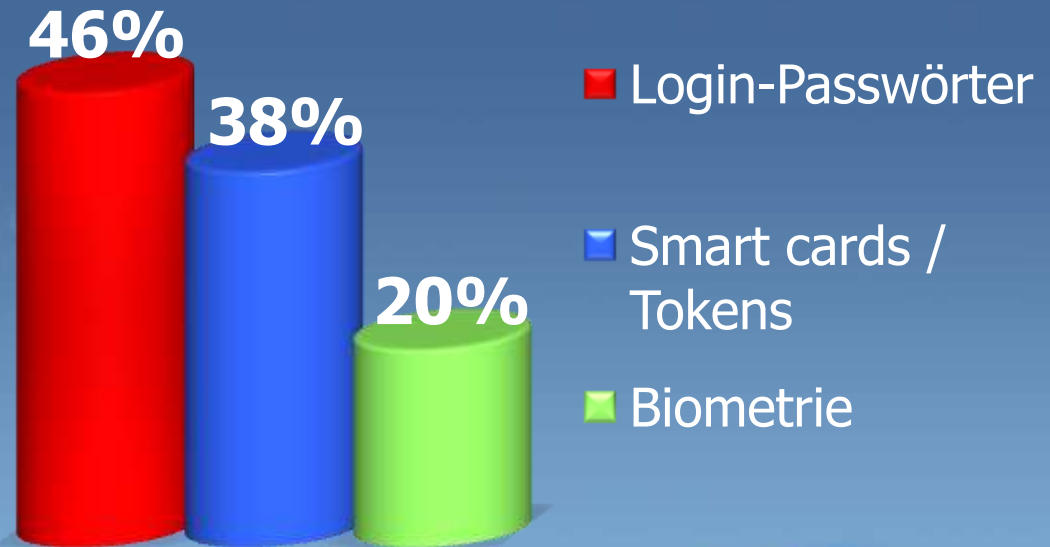

Sicherheit-Technologien

(CSI/FBI Computer Crime And Security Survey, 2006)

Wieso Passwörter ?